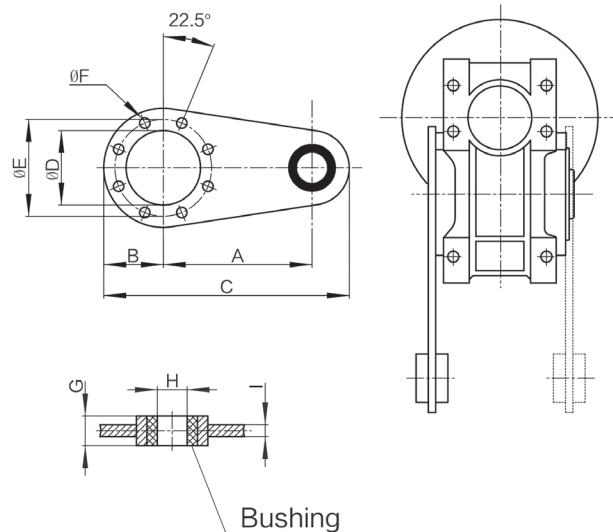

TORQUE ARM

BVF 30 ~ 49

BW 63 ~ 86

SIZE	A	B	C	D	E	F	G	H	I
BVF 30	100	40	157.5	50	65	7	14	8	4
BVF 44	100	40	157.5	50	65	7	14	8	4
BVF 49	100	55	172.5	68	94	7	14	8	4
BW 63	150	52.5	232.5	75	90	9	20	10	6
BW 75	200	62.5	300	90	110	9	25	20	6
BW 86	200	75	312.5	110	130	11	25	20	6