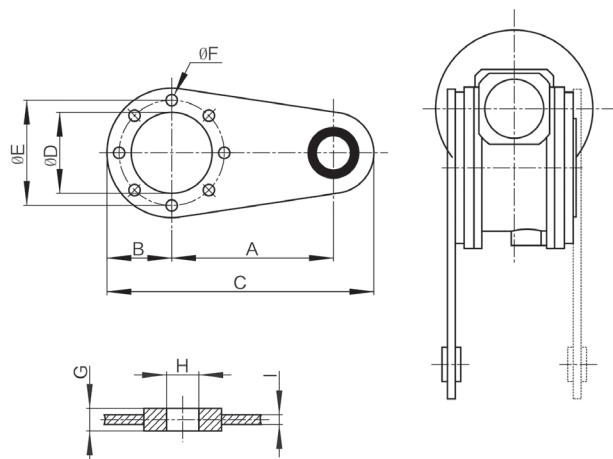

TORQUE ARM

BVF 30 ~ 49

BW 63 ~ 86

SIZE	A	B	C	D	E	F	G	H	I
BVF 30	100	40	157.5	50	65	7	14	8	4
BVF 44	100	40	157.5	50	65	7	14	8	4
BVF 49	100	55	172.5	68	94	7	14	8	4
BW 63	150	52.5	232.5	75	90	9	20	10	6
BW 75	200	62.5	300	90	110	9	25	20	6
BW 86	200	75	312.5	110	130	11	25	20	6